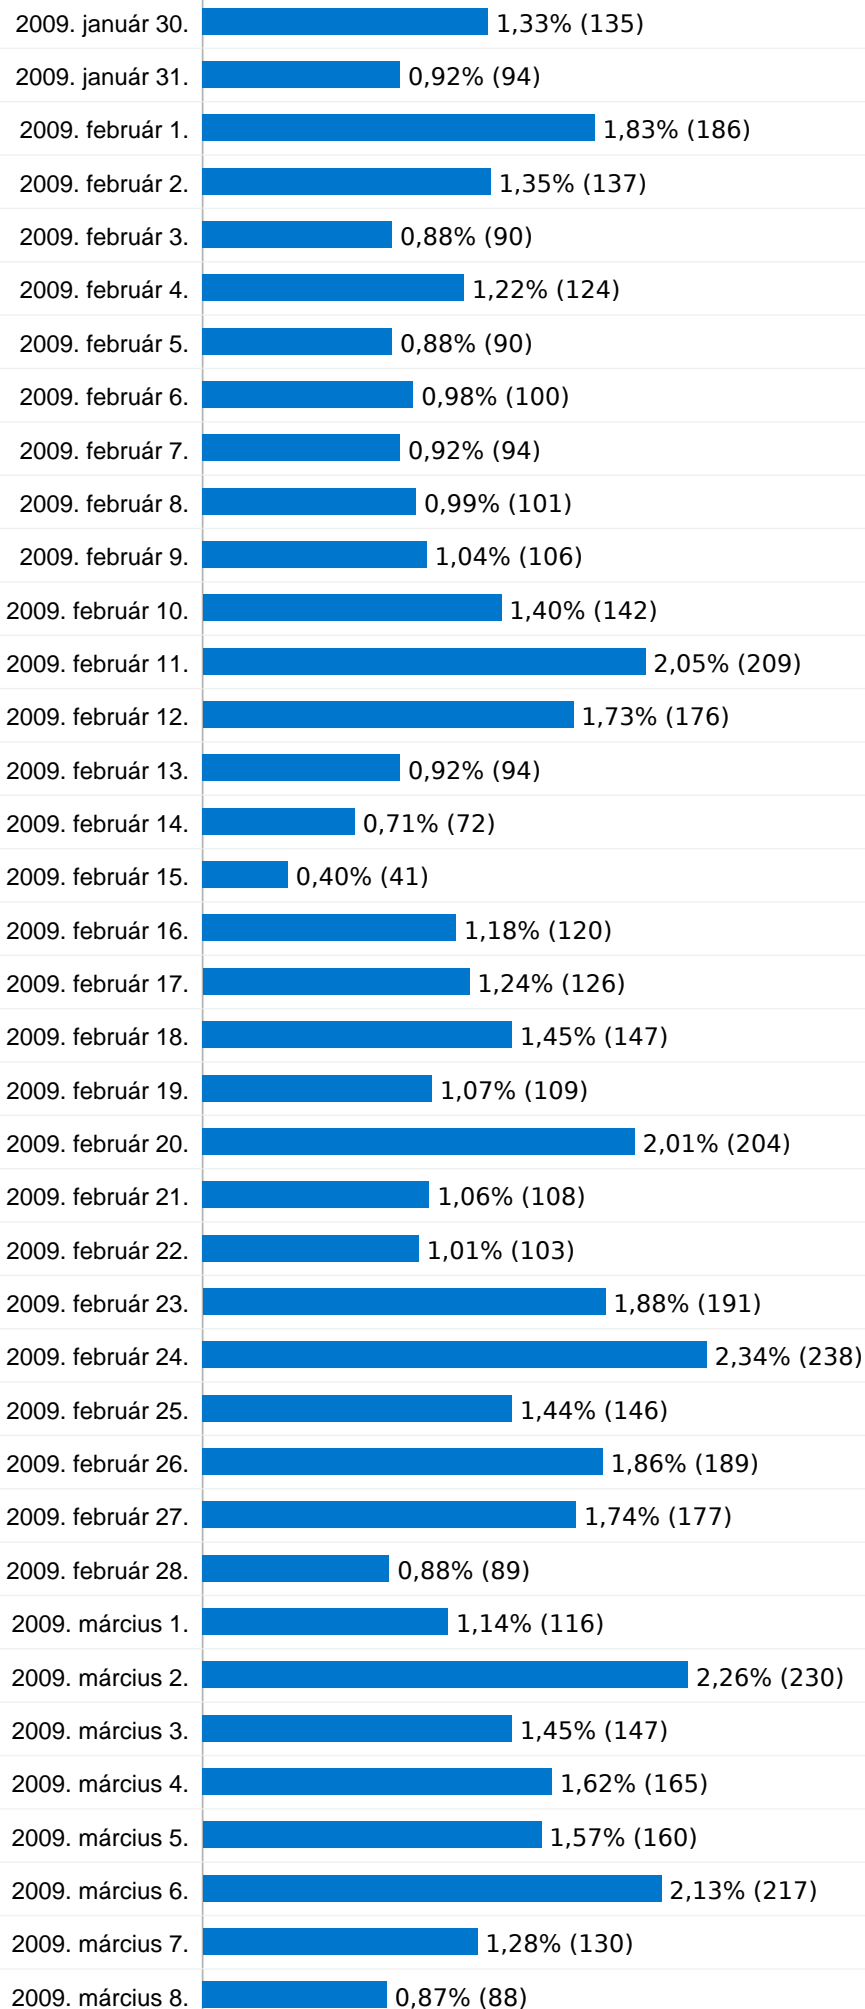

**10 171** oldalmegtekintés

2009. január 1.	1,00% (102)
2009. január 2.	1,03% (105)
2009. január 3.	0,86% (87)
2009. január 4.	0,93% (95)
2009. január 5.	1,13% (115)
2009. január 6.	0,96% (98)
2009. január 7.	1,51% (154)
2009. január 8.	1,46% (149)
2009. január 9.	1,35% (137)
2009. január 10.	1,20% (122)
2009. január 11.	1,11% (113)
2009. január 12.	2,90% (295)
2009. január 13.	2,02% (205)
2009. január 14.	2,07% (211)
2009. január 15.	2,07% (211)
2009. január 16.	1,45% (147)
2009. január 17.	0,77% (78)
2009. január 18.	1,16% (118)
2009. január 19.	2,17% (221)
2009. január 20.	2,38% (242)
2009. január 21.	2,41% (245)
2009. január 22.	2,41% (245)
2009. január 23.	2,18% (222)
2009. január 24.	1,14% (116)
2009. január 25.	1,14% (116)
2009. január 26.	1,48% (151)
2009. január 27.	3,19% (324)
2009. január 28.	1,21% (123)
2009. január 29.	1,91% (194)

---

2009. március 9.		1,68% (171)
2009. március 10.		0,67% (68)

---